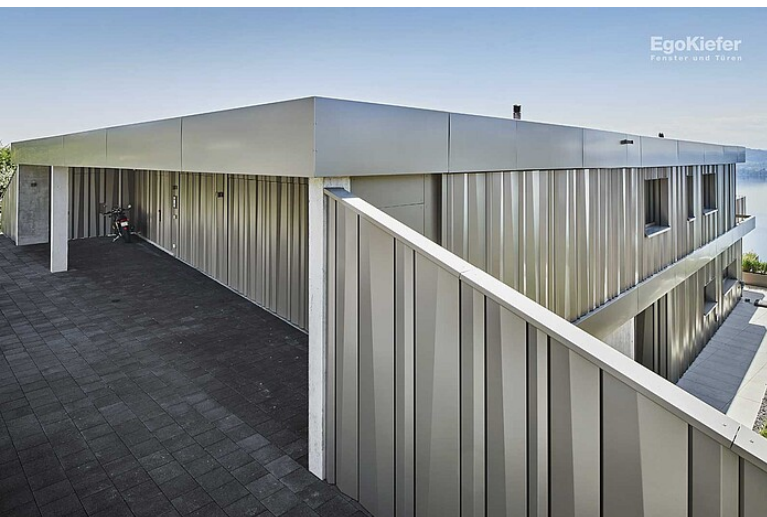

Eine Villa mit Charakter und wunderschöner Aussicht am Mont

Vully

Dieses Einfamilienhaus bietet eine Lage der Superlative. Unmittelbar am Murtensee mit traumhaftem Ausblick und trotzdem nur wenige Kilometer von Waadt, Neuenburg und Bern entfernt, bleiben keine Wünsche offen. Diese Villa beherbergt in dieser Top-Lage auf 375 m² brutto Wohnfläche 14 Zimmer, welche sich sehr harmonisch und warm präsentieren. Der Murtensee hat auch die Architektur des Gebäudes massgebend bestimmt. So ist das ganze Haus zum See hin ausgerichtet um ein maximales Panorama und maximale Privatsphäre zu vereinen. Die raffinierte Architektur, welche gekonnt hochwertigste Materialien mischt und damit eine aussergewöhnliche Optik kreiert, unterstreicht die Exklusivität dieser Immobilie. Mit grossen Fensterflächen wurde ein helles Wohnklima geschaffen und der Murtensee praktisch ins Wohnzimmer eingeladen. Auch hier wurde Wert auf hochwertige Materialien gelegt und darum die Holz/Aluminium-Fenster Ego® SelectionPlus gewählt. Das ästhetische Highlight bildet das Stufenglas. Von aussen sind keine Aluminiumprofile sichtbar, was besonders bei 2-flügligen Fenstern für höchste Eleganz sorgt. Passend zu den Fenstern wurden Hebeschiebetüren XL® 2020 in Holz/Aluminium sowie Holz/Aluminium und Aluminium-Haustüren verbaut.

Impressionen

Bildquelle/Fotograf: © Damian Poffet